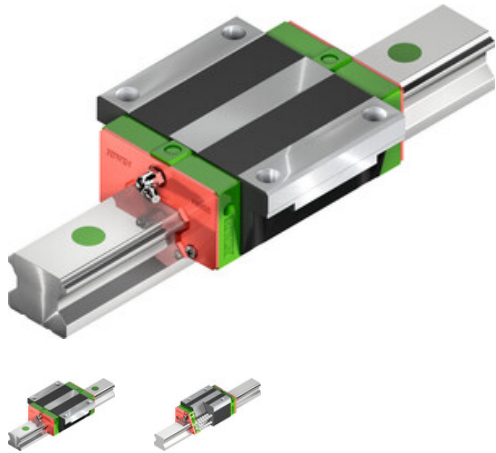

Data sheet

HGW30CCZ0H

HIWIN®

Type:

HGW30CCZ0H

Article number:

5-001186

Preload:

Z0: Light preload

Accuracy class:

H

TECHNICAL DETAILS

Dimensions

Moments

Dimensions

H	Total height	42	mm
H ₁		6	mm
N		31	mm
W	Block width	90	mm
B		72	mm
B ₁		9	mm
C		52	mm
L ₁		70	mm
L	Block length	97,4	mm
K ₁		14,25	mm
K ₂		6	mm
G		12	mm
M		M10	
T		8,5	mm
T ₁		16	mm
T ₂		10	mm
H ₂		6,5	mm
H ₃		10,8	mm
	Mass	1,09	kg