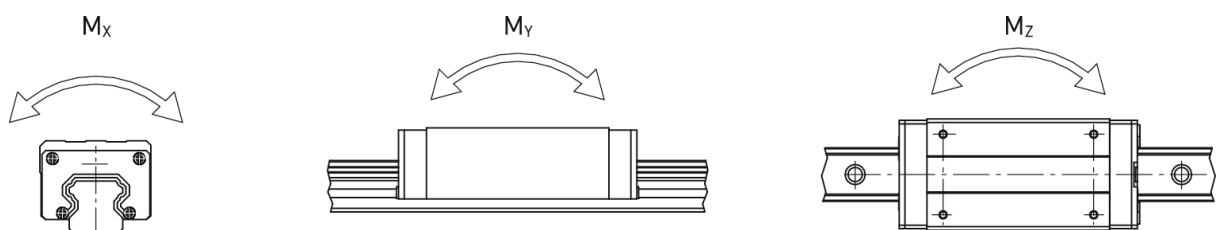

Z0: Light preload

Accuracy class:

H

TECHNICAL DETAILS

Dimensions

Moments

Dimensions

H	Total height	42	mm
H ₁		6	mm
N		31	mm
W	Block width	90	mm
B		72	mm
B ₁		9	mm
C		52	mm
L ₁		70	mm
L	Block length	97,4	mm
K ₁		14,25	mm
K ₂		6	mm
G		12	mm
M		M10	
T		8,5	mm
T ₁		16	mm
T ₂		10	mm
H ₂		6,5	mm
H ₃		10,8	mm
	Mass	1,09	kg