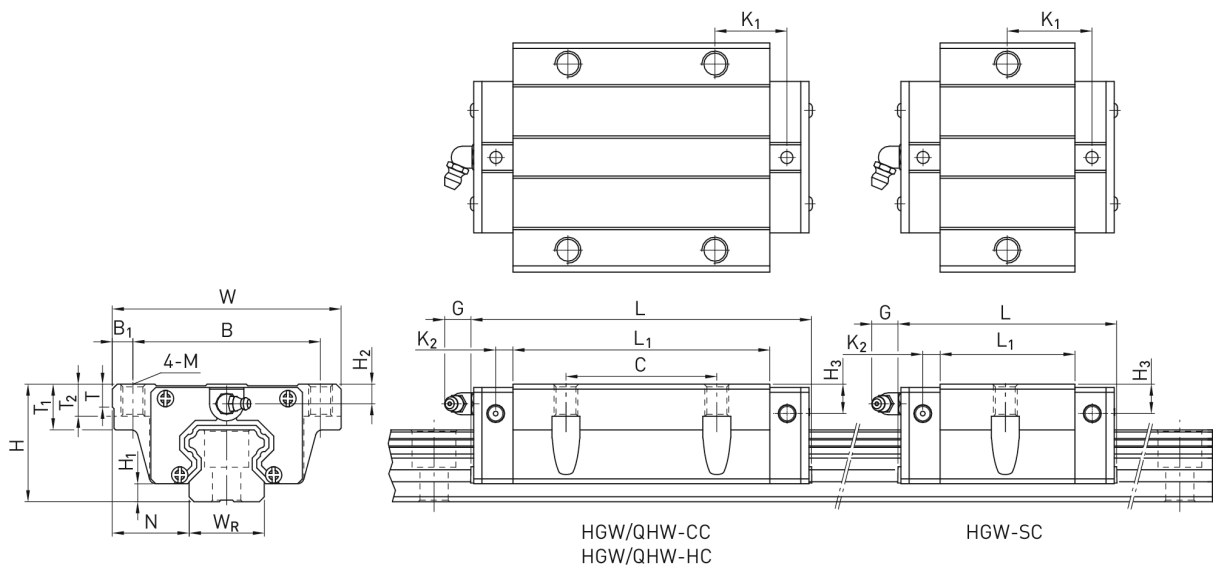

Data sheet

HGW30CCZ0H

HIWIN®

Type:

HGW30CCZ0H

Article number:

5-001186

Preload:

Z0: Light preload

Accuracy class:

H

TECHNICAL DETAILS

Dimensions

Moments

Dimensions

H	Total height	42	mm
H ₁		6	mm
N		31	mm
W	Block width	90	mm
B		72	mm
B ₁		9	mm
C		52	mm
L ₁		70	mm
L	Block length	97,4	mm
K ₁		14,25	mm
K ₂		6	mm
G		12	mm
M		M10	
T		8,5	mm
T ₁		16	mm
T ₂		10	mm
H ₂		6,5	mm
H ₃		10,8	mm
	Mass	1,09	kg