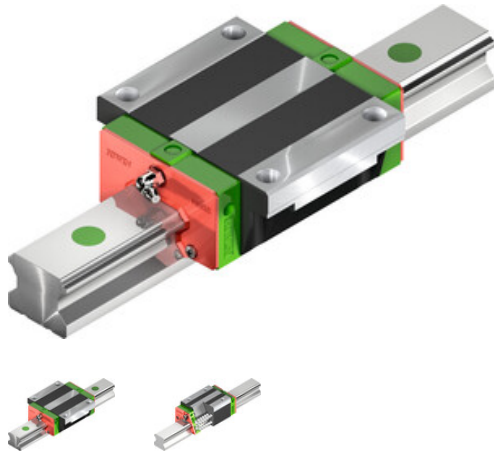

Data sheet

HGW25CCZ0H

HIWIN[®]

Type:
HGW25CCZ0H
Article number:
5-001147

Preload:
Z0: Light preload

Accuracy class:
H

TECHNICAL DETAILS

Dimensions

Moments

Dimensions

H	Total height	36	mm
H ₁		5,5	mm
N		23,5	mm
W	Block width	70	mm
B		57	mm
B ₁		6,5	mm
C		45	mm
L ₁		58	mm
L	Block length	84	mm
K ₁		10,7	mm
K ₂		6	mm
G		12	mm
M		M8	
T		8	mm
T ₁		14	mm
T ₂		10	mm
H ₂		6	mm
H ₃		5	mm
	Mass	0,59	kg