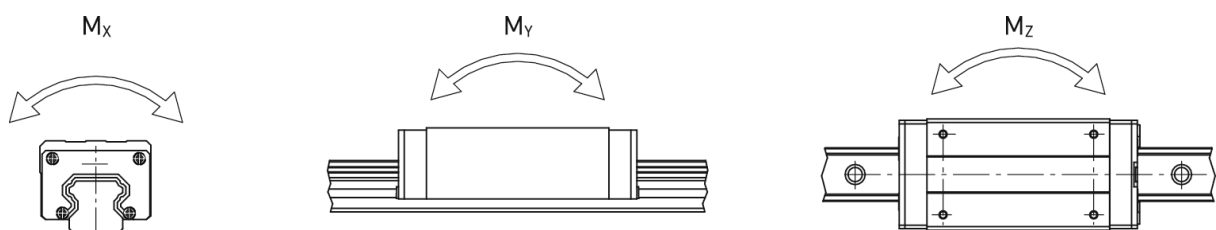

Data sheet

HGW25CCZ0H

HIWIN[®]

Type:
HGW25CCZ0H
Article number:
5-001147

Preload:
Z0: Light preload

Accuracy class:
H

TECHNICAL DETAILS

Dimensions

Moments

Dimensions

H	Total height	36	mm
H ₁		5,5	mm
N		23,5	mm
W	Block width	70	mm
B		57	mm
B ₁		6,5	mm
C		45	mm
L ₁		58	mm
L	Block length	84	mm
K ₁		10,7	mm
K ₂		6	mm
G		12	mm
M		M8	
T		8	mm
T ₁		14	mm
T ₂		10	mm
H ₂		6	mm
H ₃		5	mm
	Mass	0,59	kg