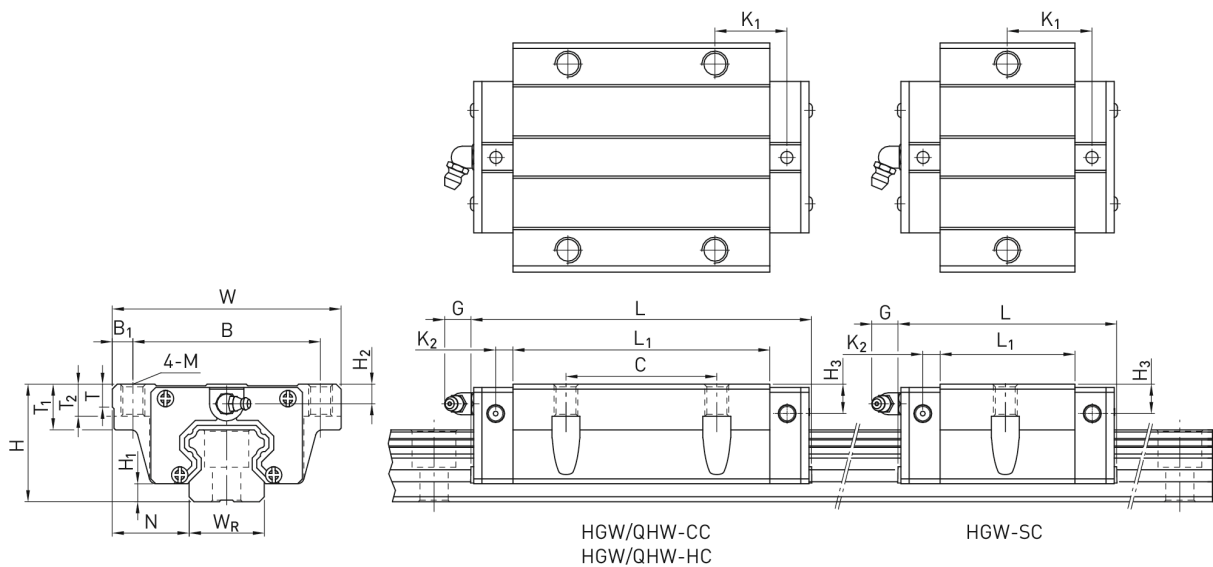

Data sheet

HGW25CCZ0H

HIWIN[®]

Type:
HGW25CCZ0H
Article number:
5-001147

Preload:
Z0: Light preload

Accuracy class:
H

TECHNICAL DETAILS

Dimensions

Moments

Dimensions

H	Total height	36	mm
H ₁		5,5	mm
N		23,5	mm
W	Block width	70	mm
B		57	mm
B ₁		6,5	mm
C		45	mm
L ₁		58	mm
L	Block length	84	mm
K ₁		10,7	mm
K ₂		6	mm
G		12	mm
M		M8	
T		8	mm
T ₁		14	mm
T ₂		10	mm
H ₂		6	mm
H ₃		5	mm
	Mass	0,59	kg