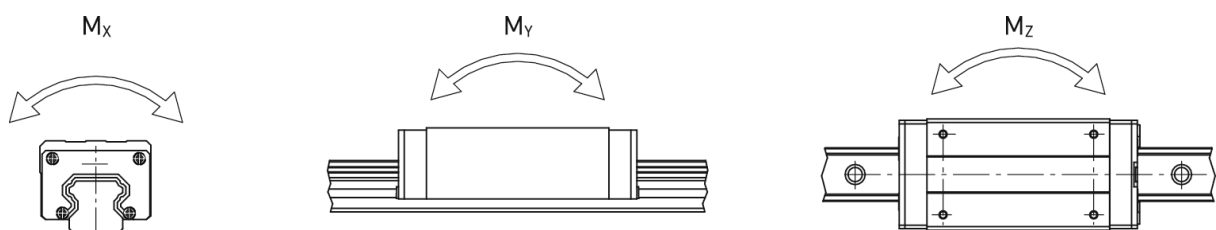

Data sheet

HGW25CCZ0C

HIWIN[®]

Type:
HGW25CCZ0C
Article number:
5-001146

Preload:
Z0: Light preload

Accuracy class:
C

TECHNICAL DETAILS

Dimensions

Moments

Dimensions

H	Total height	36	mm
H ₁		5,5	mm
N		23,5	mm
W	Block width	70	mm
B		57	mm
B ₁		6,5	mm
C		45	mm
L ₁		58	mm
L	Block length	84	mm
K ₁		10,7	mm
K ₂		6	mm
G		12	mm
M		M8	
T		8	mm
T ₁		14	mm
T ₂		10	mm
H ₂		6	mm
H ₃		5	mm
	Mass	0,59	kg