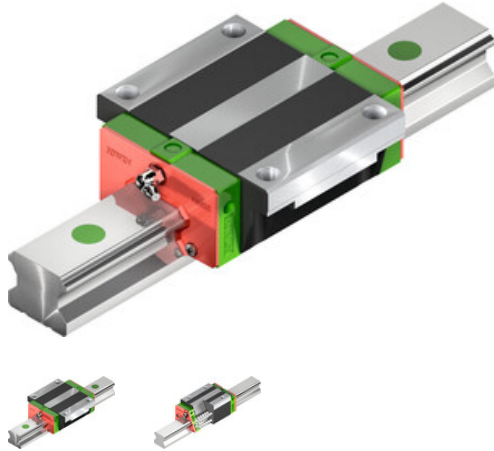

Data sheet

HGW25CCZ0C

HIWIN[®]

Type:
HGW25CCZ0C
Article number:
5-001146

Preload:
Z0: Light preload

Accuracy class:
C

TECHNICAL DETAILS

Dimensions

Moments

Dimensions

H	Total height	36	mm
H ₁		5,5	mm
N		23,5	mm
W	Block width	70	mm
B		57	mm
B ₁		6,5	mm
C		45	mm
L ₁		58	mm
L	Block length	84	mm
K ₁		10,7	mm
K ₂		6	mm
G		12	mm
M		M8	
T		8	mm
T ₁		14	mm
T ₂		10	mm
H ₂		6	mm
H ₃		5	mm
	Mass	0,59	kg