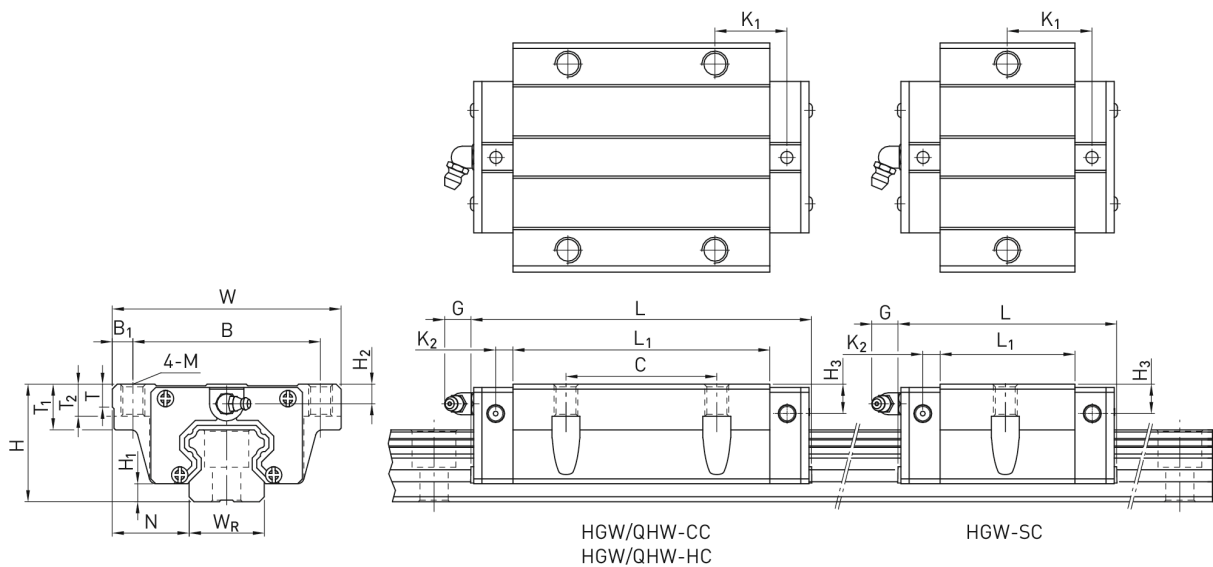

Data sheet

HGW25CCZ0C

HIWIN[®]

Type:
HGW25CCZ0C
Article number:
5-001146

Preload:
Z0: Light preload

Accuracy class:
C

TECHNICAL DETAILS

Dimensions

Moments

Dimensions

H	Total height	36	mm
H ₁		5,5	mm
N		23,5	mm
W	Block width	70	mm
B		57	mm
B ₁		6,5	mm
C		45	mm
L ₁		58	mm
L	Block length	84	mm
K ₁		10,7	mm
K ₂		6	mm
G		12	mm
M		M8	
T		8	mm
T ₁		14	mm
T ₂		10	mm
H ₂		6	mm
H ₃		5	mm
	Mass	0,59	kg