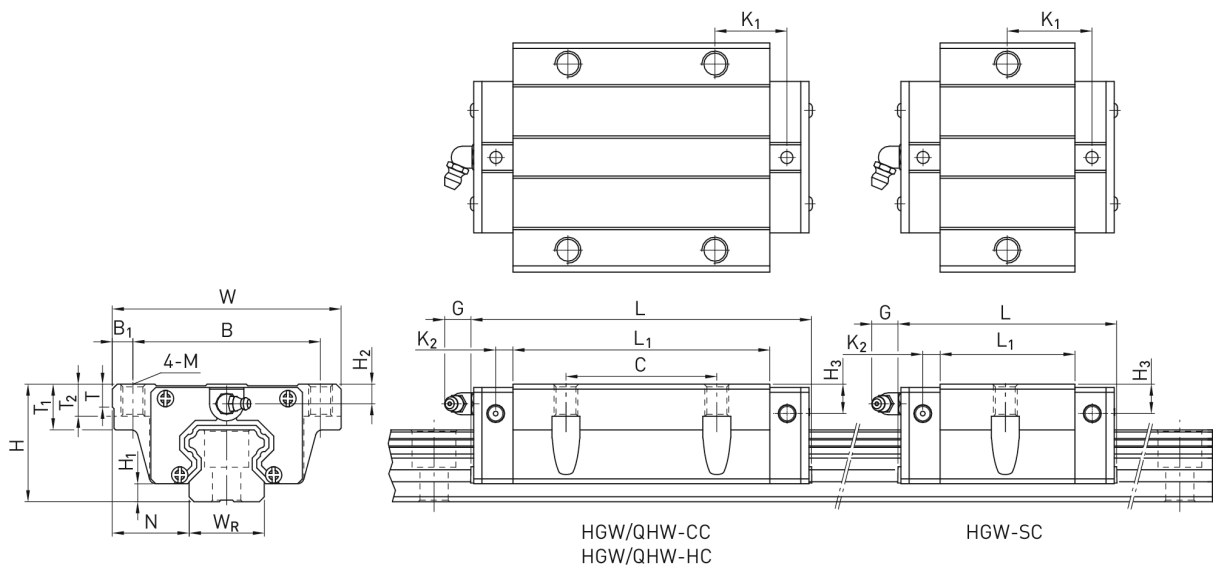

## TECHNICAL DETAILS

### Dimensions

## Dimensions

H	Total height	30	mm
H <sub>1</sub>		4,6	mm
N		21,5	mm
W	Block width	63	mm
B		53	mm
B <sub>1</sub>		5	mm
C		40	mm
L <sub>1</sub>		50,5	mm
L	Block length	77,5	mm
K <sub>1</sub>		10,25	mm
K <sub>2</sub>		6	mm
G		12	mm
M		M6	
T		8	mm
T <sub>1</sub>		10	mm
T <sub>2</sub>		9,5	mm
H <sub>2</sub>		6	mm
H <sub>3</sub>		6	mm
	Mass	0,4	kg