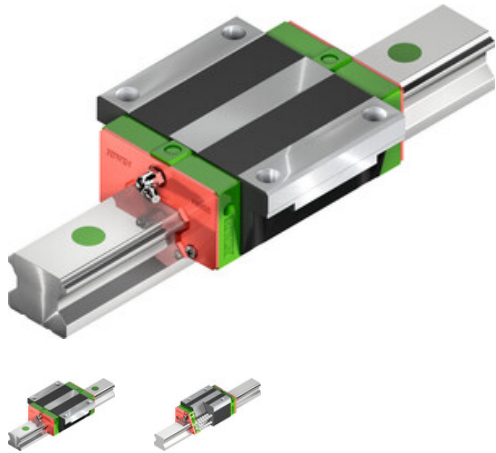

# Data sheet

HGW20CCZ0H

**HIWIN**<sup>®</sup>

Type:

HGW20CCZ0H

Article number:

5-001114

Preload:

Z0: Light preload

Accuracy class:

H

## Dimensions

H	Total height	30	mm
H <sub>1</sub>		4,6	mm
N		21,5	mm
W	Block width	63	mm
B		53	mm
B <sub>1</sub>		5	mm
C		40	mm
L <sub>1</sub>		50,5	mm
L	Block length	77,5	mm
K <sub>1</sub>		10,25	mm
K <sub>2</sub>		6	mm
G		12	mm
M		M6	
T		8	mm
T <sub>1</sub>		10	mm
T <sub>2</sub>		9,5	mm
H <sub>2</sub>		6	mm
H <sub>3</sub>		6	mm
	Mass	0,4	kg