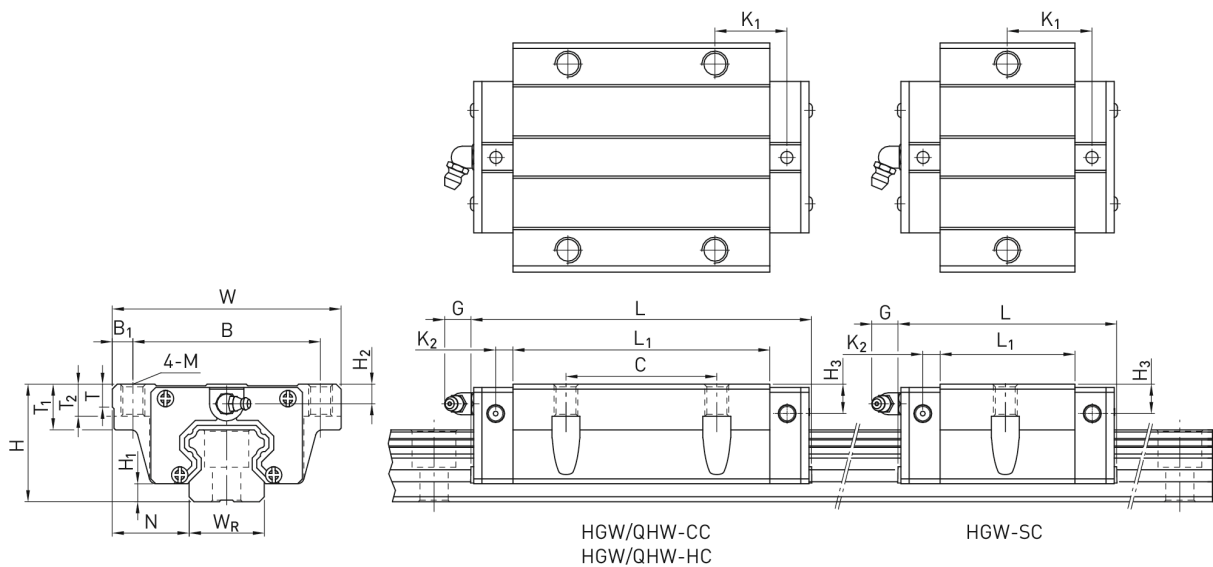

Data sheet

HGW15CCZ0H

HIWIN[®]

Type:
HGW15CCZ0H
Article number:
5-001098

Preload:
Z0: Light preload

Accuracy class:
H

TECHNICAL DETAILS

Dimensions

Moments

Dimensions

H	Total height	24	mm
H ₁		4,3	mm
N		16	mm
W	Block width	47	mm
B		38	mm
B ₁		4,5	mm
C		30	mm
L ₁		39,4	mm
L	Block length	61,4	mm
K ₁		8	mm
K ₂		4,85	mm
G		5,3	mm
M		M5	
T		6	mm
T ₁		8,9	mm
T ₂		7	mm
H ₂		3,95	mm
H ₃		3,7	mm
	Mass	0,17	kg