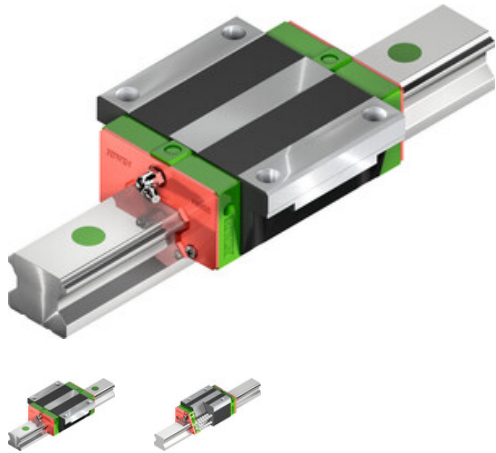

Data sheet

HGW15CCZ0H

HIWIN[®]

Type:
HGW15CCZ0H
Article number:
5-001098

Preload:
Z0: Light preload

Accuracy class:
H

TECHNICAL DETAILS

Dimensions

Moments

Dimensions

H	Total height	24	mm
H ₁		4,3	mm
N		16	mm
W	Block width	47	mm
B		38	mm
B ₁		4,5	mm
C		30	mm
L ₁		39,4	mm
L	Block length	61,4	mm
K ₁		8	mm
K ₂		4,85	mm
G		5,3	mm
M		M5	
T		6	mm
T ₁		8,9	mm
T ₂		7	mm
H ₂		3,95	mm
H ₃		3,7	mm
	Mass	0,17	kg