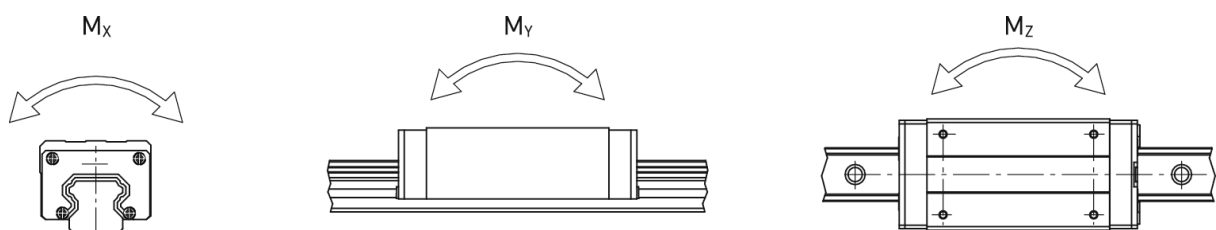

Data sheet

HGW15CCZ0H

HIWIN[®]

Type:
HGW15CCZ0H
Article number:
5-001098

Preload:
Z0: Light preload

Accuracy class:
H

TECHNICAL DETAILS

Dimensions

Moments

Dimensions

H	Total height	24	mm
H ₁		4,3	mm
N		16	mm
W	Block width	47	mm
B		38	mm
B ₁		4,5	mm
C		30	mm
L ₁		39,4	mm
L	Block length	61,4	mm
K ₁		8	mm
K ₂		4,85	mm
G		5,3	mm
M		M5	
T		6	mm
T ₁		8,9	mm
T ₂		7	mm
H ₂		3,95	mm
H ₃		3,7	mm
	Mass	0,17	kg