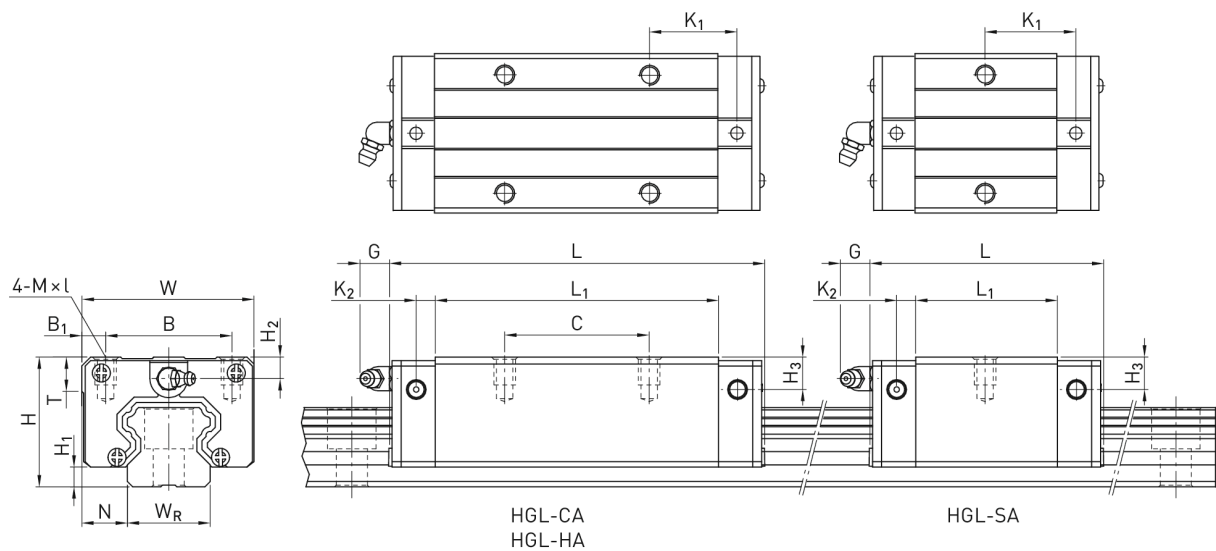

Data sheet

HGL30CAZ0H

HIWIN[®]

Type:
HGL30CAZ0H
Article number:
5-001388

Preload:
Z0: Light preload

Accuracy class:
H

TECHNICAL DETAILS

Dimensions

Moments

Dimensions

H	Total height	42	mm
H ₁		6	mm
N		16	mm
W	Block width	60	mm
B		40	mm
B ₁		10	mm
C		40	mm
L ₁		70	mm
L	Block length	97,4	mm
K ₁		20,25	mm
K ₂		6	mm
G		12	mm
M		M8	
l		10	mm
T		8,5	mm
H ₂		6,5	mm
H ₃		10,8	mm
	Mass	0,78	kg