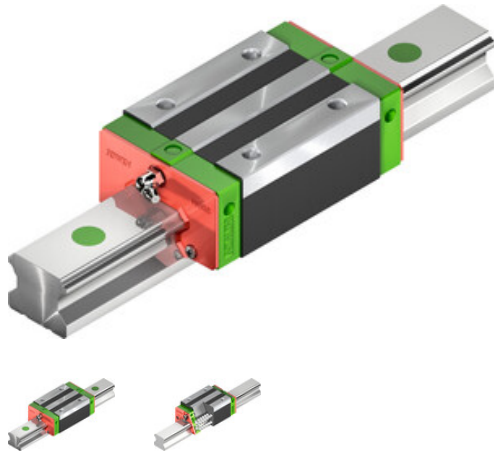

Data sheet

HGL30CAZ0H

HIWIN[®]

Type:
HGL30CAZ0H
Article number:
5-001388

Preload:
Z0: Light preload

Accuracy class:
H

TECHNICAL DETAILS

Dimensions

Moments

Dimensions

H	Total height	42	mm
H ₁		6	mm
N		16	mm
W	Block width	60	mm
B		40	mm
B ₁		10	mm
C		40	mm
L ₁		70	mm
L	Block length	97,4	mm
K ₁		20,25	mm
K ₂		6	mm
G		12	mm
M		M8	
l		10	mm
T		8,5	mm
H ₂		6,5	mm
H ₃		10,8	mm
	Mass	0,78	kg