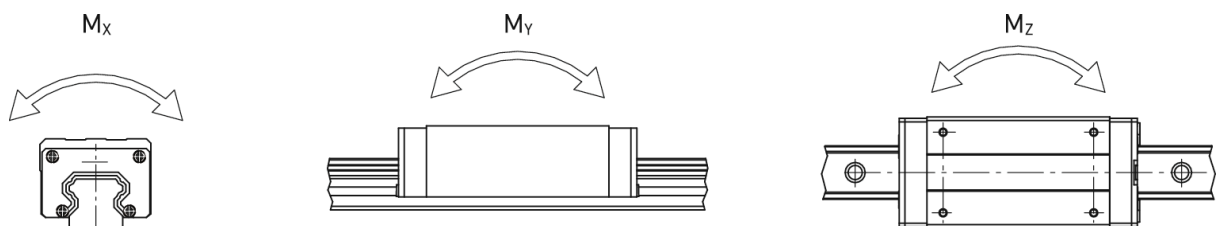

Data sheet

HGL30CAZ0H

HIWIN[®]

Type:
HGL30CAZ0H
Article number:
5-001388

Preload:
Z0: Light preload

Accuracy class:
H

TECHNICAL DETAILS

Dimensions

Moments

Dimensions

H	Total height	42	mm
H ₁		6	mm
N		16	mm
W	Block width	60	mm
B		40	mm
B ₁		10	mm
C		40	mm
L ₁		70	mm
L	Block length	97,4	mm
K ₁		20,25	mm
K ₂		6	mm
G		12	mm
M		M8	
l		10	mm
T		8,5	mm
H ₂		6,5	mm
H ₃		10,8	mm
	Mass	0,78	kg