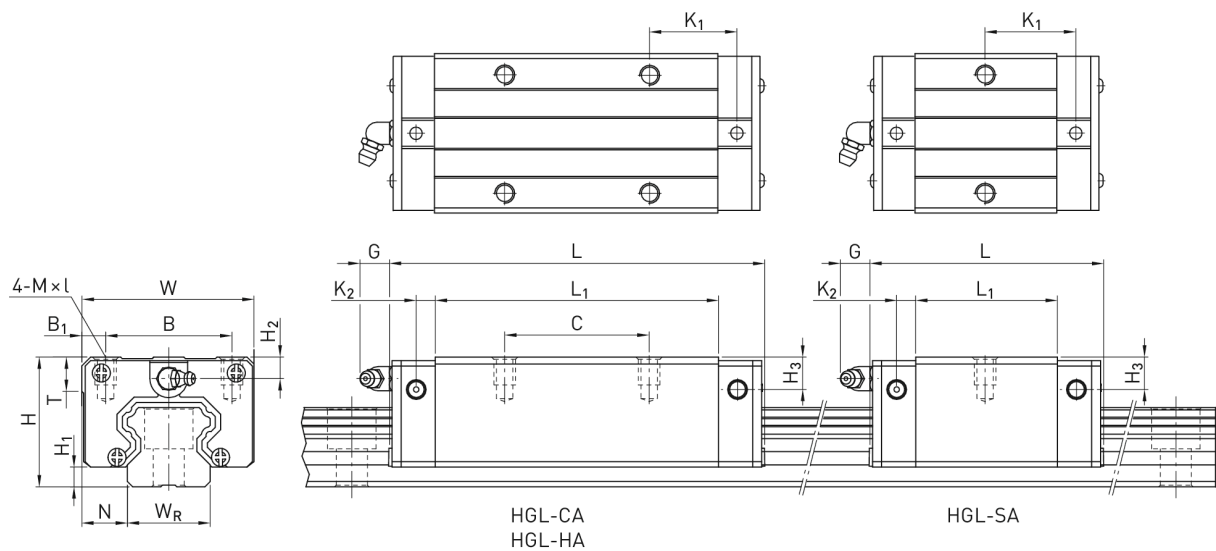

Data sheet

HGL30CAZ0C

HIWIN[®]

Type:
HGL30CAZ0C
Article number:
5-002452

Preload:
Z0: Light preload

Accuracy class:
C

TECHNICAL DETAILS

Dimensions

Moments

Dimensions

H	Total height	42	mm
H ₁		6	mm
N		16	mm
W	Block width	60	mm
B		40	mm
B ₁		10	mm
C		40	mm
L ₁		70	mm
L	Block length	97,4	mm
K ₁		20,25	mm
K ₂		6	mm
G		12	mm
M		M8	
l		10	mm
T		8,5	mm
H ₂		6,5	mm
H ₃		10,8	mm
	Mass	0,78	kg