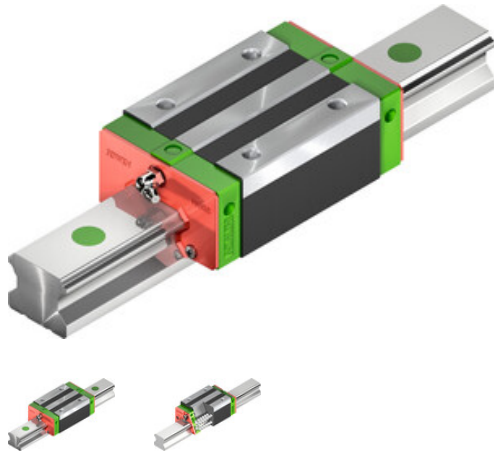

Data sheet

HGL30CAZ0C

HIWIN[®]

Type:
HGL30CAZ0C
Article number:
5-002452

Preload:
Z0: Light preload

Accuracy class:
C

TECHNICAL DETAILS

Dimensions

Moments

Dimensions

H	Total height	42	mm
H ₁		6	mm
N		16	mm
W	Block width	60	mm
B		40	mm
B ₁		10	mm
C		40	mm
L ₁		70	mm
L	Block length	97,4	mm
K ₁		20,25	mm
K ₂		6	mm
G		12	mm
M		M8	
l		10	mm
T		8,5	mm
H ₂		6,5	mm
H ₃		10,8	mm
	Mass	0,78	kg