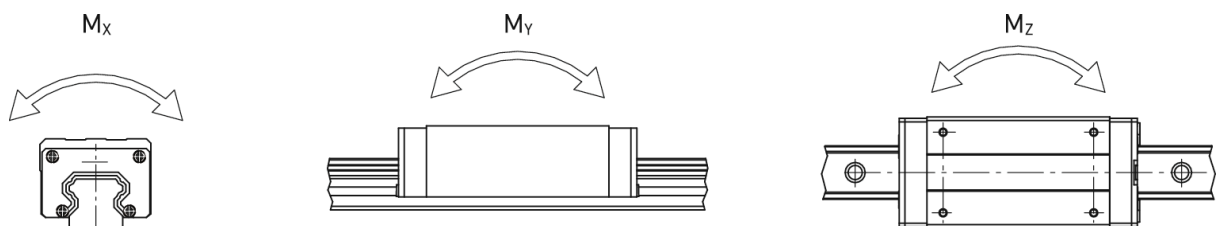

Data sheet

HGL30CAZ0C

HIWIN[®]

Type:
HGL30CAZ0C
Article number:
5-002452

Preload:
Z0: Light preload

Accuracy class:
C

TECHNICAL DETAILS

Dimensions

Moments

Dimensions

H	Total height	42	mm
H ₁		6	mm
N		16	mm
W	Block width	60	mm
B		40	mm
B ₁		10	mm
C		40	mm
L ₁		70	mm
L	Block length	97,4	mm
K ₁		20,25	mm
K ₂		6	mm
G		12	mm
M		M8	
l		10	mm
T		8,5	mm
H ₂		6,5	mm
H ₃		10,8	mm
	Mass	0,78	kg