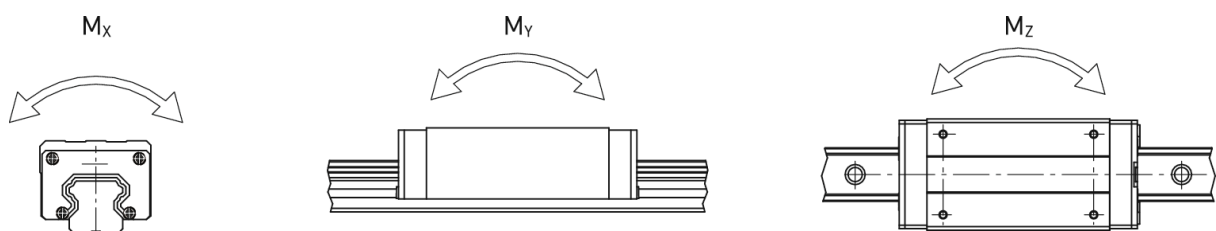

Data sheet

HGH35CAZ0H

HIWIN®

Type:
HGH35CAZ0H
Article number:
5-001689

Preload:
Z0: Light preload

Accuracy class:
H

TECHNICAL DETAILS

Dimensions

Moments

Dimensions

H	Total height	55	mm
H ₁		7,5	mm
N		18	mm
W	Block width	70	mm
B		50	mm
B ₁		10	mm
C		50	mm
L ₁		80	mm
L	Block length	112,4	mm
K ₁		20,6	mm
K ₂		7	mm
G		12	mm
M		M8	
l		12	mm
T		10,2	mm
H ₂		16	mm
H ₃		19,6	mm
	Mass	1,45	kg