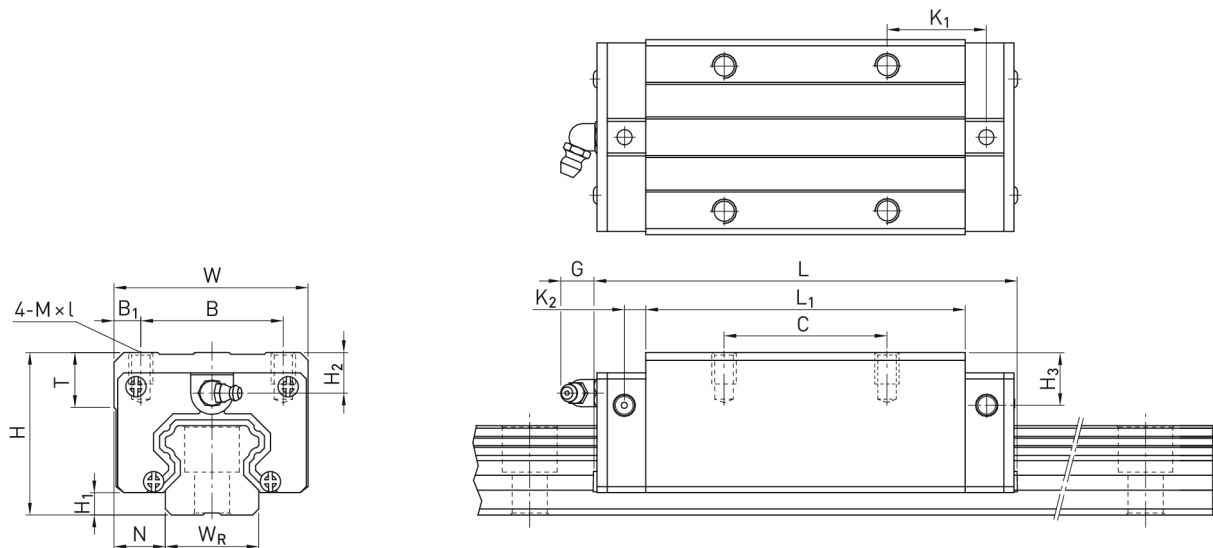

Data sheet

HGH35CAZ0H

HIWIN®

Type:
HGH35CAZ0H
Article number:
5-001689

Preload:
Z0: Light preload

Accuracy class:
H

TECHNICAL DETAILS

Dimensions

Moments

Dimensions

H	Total height	55	mm
H ₁		7,5	mm
N		18	mm
W	Block width	70	mm
B		50	mm
B ₁		10	mm
C		50	mm
L ₁		80	mm
L	Block length	112,4	mm
K ₁		20,6	mm
K ₂		7	mm
G		12	mm
M		M8	
l		12	mm
T		10,2	mm
H ₂		16	mm
H ₃		19,6	mm
	Mass	1,45	kg