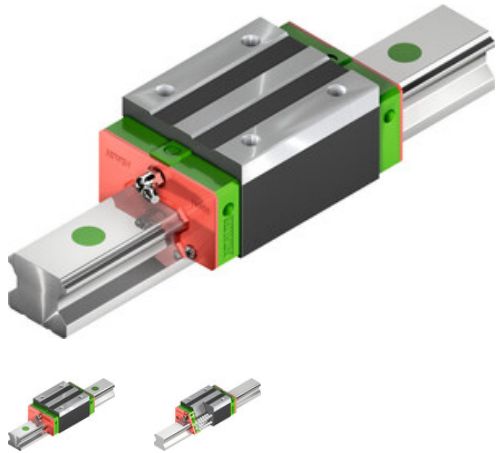

Data sheet

HGH35CAZ0H

HIWIN®

Type:
HGH35CAZ0H
Article number:
5-001689

Preload:
Z0: Light preload

Accuracy class:
H

TECHNICAL DETAILS

Dimensions

Moments

Dimensions

H	Total height	55	mm
H ₁		7,5	mm
N		18	mm
W	Block width	70	mm
B		50	mm
B ₁		10	mm
C		50	mm
L ₁		80	mm
L	Block length	112,4	mm
K ₁		20,6	mm
K ₂		7	mm
G		12	mm
M		M8	
l		12	mm
T		10,2	mm
H ₂		16	mm
H ₃		19,6	mm
	Mass	1,45	kg