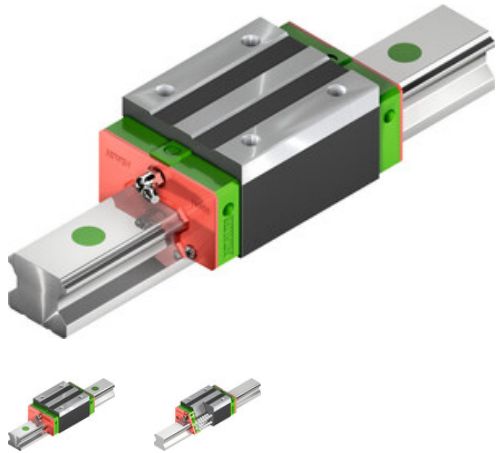

Data sheet

HGH35CAZ0C

HIWIN[®]

Type:
HGH35CAZ0C
Article number:
5-001688

Preload:
Z0: Light preload

Accuracy class:
C

TECHNICAL DETAILS

Dimensions

Moments

Dimensions

H	Total height	55	mm
H ₁		7,5	mm
N		18	mm
W	Block width	70	mm
B		50	mm
B ₁		10	mm
C		50	mm
L ₁		80	mm
L	Block length	112,4	mm
K ₁		20,6	mm
K ₂		7	mm
G		12	mm
M		M8	
l		12	mm
T		10,2	mm
H ₂		16	mm
H ₃		19,6	mm
	Mass	1,45	kg