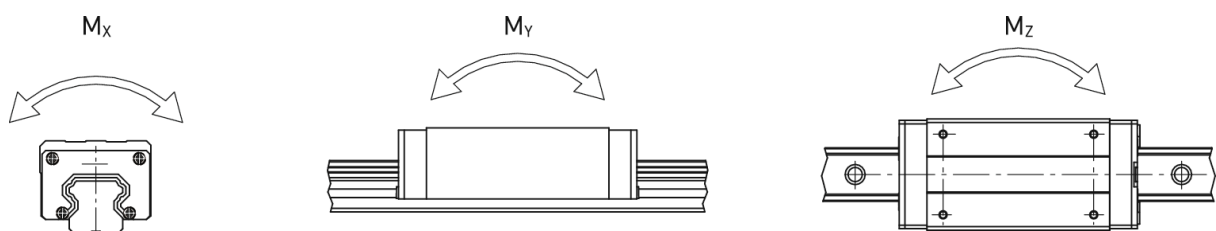

Data sheet

HGH35CAZ0C

HIWIN[®]

Type:
HGH35CAZ0C
Article number:
5-001688

Preload:
Z0: Light preload

Accuracy class:
C

TECHNICAL DETAILS

Dimensions

Moments

Dimensions

H	Total height	55	mm
H ₁		7,5	mm
N		18	mm
W	Block width	70	mm
B		50	mm
B ₁		10	mm
C		50	mm
L ₁		80	mm
L	Block length	112,4	mm
K ₁		20,6	mm
K ₂		7	mm
G		12	mm
M		M8	
l		12	mm
T		10,2	mm
H ₂		16	mm
H ₃		19,6	mm
	Mass	1,45	kg