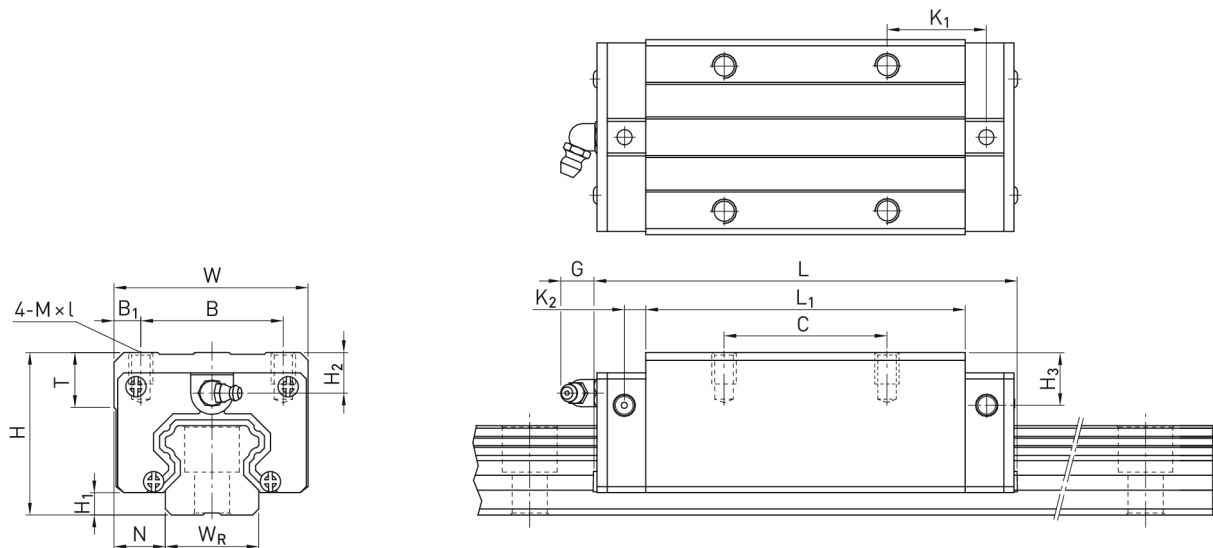

Data sheet

HGH35CAZ0C

HIWIN[®]

Type:
HGH35CAZ0C
Article number:
5-001688

Preload:
Z0: Light preload

Accuracy class:
C

TECHNICAL DETAILS

Dimensions

Moments

Dimensions

H	Total height	55	mm
H ₁		7,5	mm
N		18	mm
W	Block width	70	mm
B		50	mm
B ₁		10	mm
C		50	mm
L ₁		80	mm
L	Block length	112,4	mm
K ₁		20,6	mm
K ₂		7	mm
G		12	mm
M		M8	
l		12	mm
T		10,2	mm
H ₂		16	mm
H ₃		19,6	mm
	Mass	1,45	kg