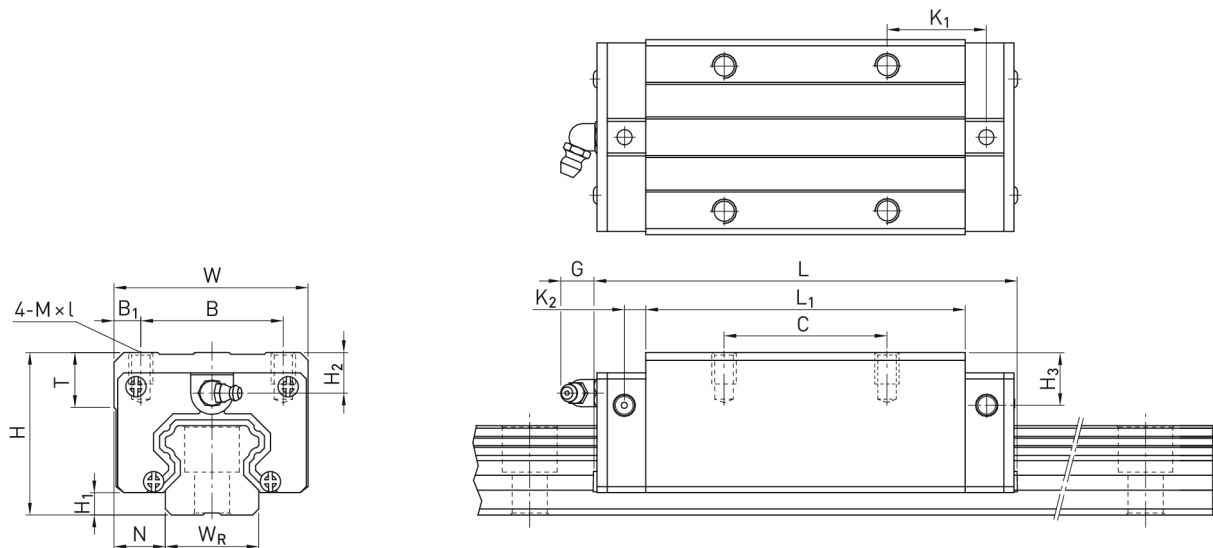

# Data sheet

HGH30CAZ0H

**HIWIN**<sup>®</sup>

Type:  
HGH30CAZ0H  
Article number:  
5-001671

Preload:  
Z0: Light preload

Accuracy class:  
H

## TECHNICAL DETAILS

### Dimensions

## Dimensions

H	Total height	45	mm
H <sub>1</sub>		6	mm
N		16	mm
W	Block width	60	mm
B		40	mm
B <sub>1</sub>		10	mm
C		40	mm
L <sub>1</sub>		70	mm
L	Block length	97,4	mm
K <sub>1</sub>		20,25	mm
K <sub>2</sub>		6	mm
G		12	mm
M		M8	
l		10	mm
T		8,5	mm
H <sub>2</sub>		9,5	mm
H <sub>3</sub>		13,8	mm
	Mass	0,88	kg