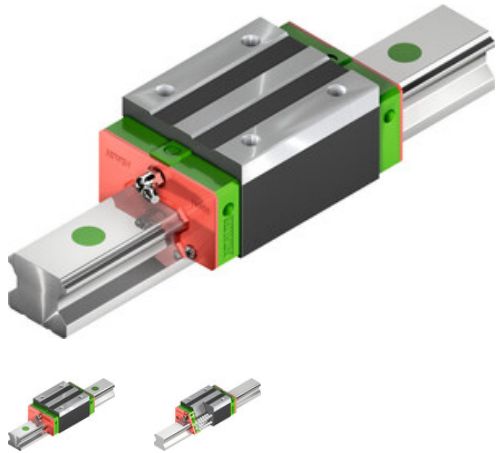

# Data sheet

HGH30CAZ0H

**HIWIN**<sup>®</sup>

Type:  
HGH30CAZ0H  
Article number:  
5-001671

Preload:  
Z0: Light preload

Accuracy class:  
H

### Dimensions

## Dimensions

H	Total height	45	mm
H <sub>1</sub>		6	mm
N		16	mm
W	Block width	60	mm
B		40	mm
B <sub>1</sub>		10	mm
C		40	mm
L <sub>1</sub>		70	mm
L	Block length	97,4	mm
K <sub>1</sub>		20,25	mm
K <sub>2</sub>		6	mm
G		12	mm
M		M8	
l		10	mm
T		8,5	mm
H <sub>2</sub>		9,5	mm
H <sub>3</sub>		13,8	mm
	Mass	0,88	kg