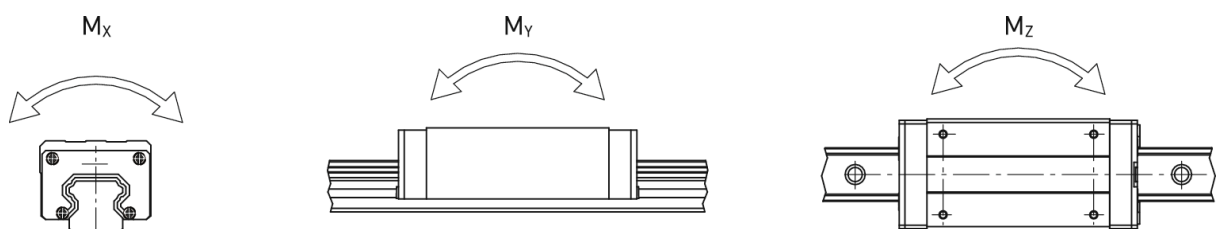

# Data sheet

HGH30CAZ0C

**HIWIN**<sup>®</sup>

Type:  
HGH30CAZ0C  
Article number:  
5-001670

Preload:  
Z0: Light preload

Accuracy class:  
C

### Dimensions

## Dimensions

H	Total height	45	mm
H <sub>1</sub>		6	mm
N		16	mm
W	Block width	60	mm
B		40	mm
B <sub>1</sub>		10	mm
C		40	mm
L <sub>1</sub>		70	mm
L	Block length	97,4	mm
K <sub>1</sub>		20,25	mm
K <sub>2</sub>		6	mm
G		12	mm
M		M8	
l		10	mm
T		8,5	mm
H <sub>2</sub>		9,5	mm
H <sub>3</sub>		13,8	mm
	Mass	0,88	kg