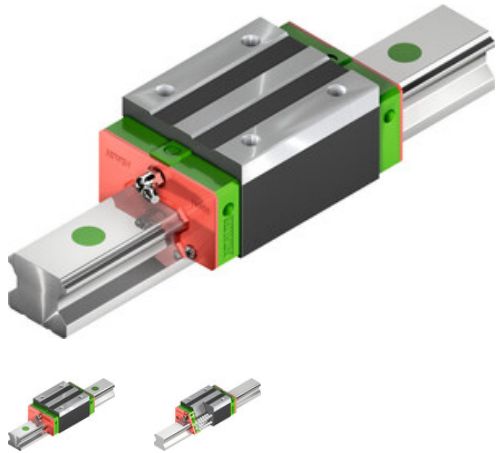

# Data sheet

HGH30CAZ0C

**HIWIN**<sup>®</sup>

Type:  
HGH30CAZ0C  
Article number:  
5-001670

Preload:  
Z0: Light preload

Accuracy class:  
C

### Dimensions

## Dimensions

H	Total height	45	mm
H <sub>1</sub>		6	mm
N		16	mm
W	Block width	60	mm
B		40	mm
B <sub>1</sub>		10	mm
C		40	mm
L <sub>1</sub>		70	mm
L	Block length	97,4	mm
K <sub>1</sub>		20,25	mm
K <sub>2</sub>		6	mm
G		12	mm
M		M8	
l		10	mm
T		8,5	mm
H <sub>2</sub>		9,5	mm
H <sub>3</sub>		13,8	mm
	Mass	0,88	kg