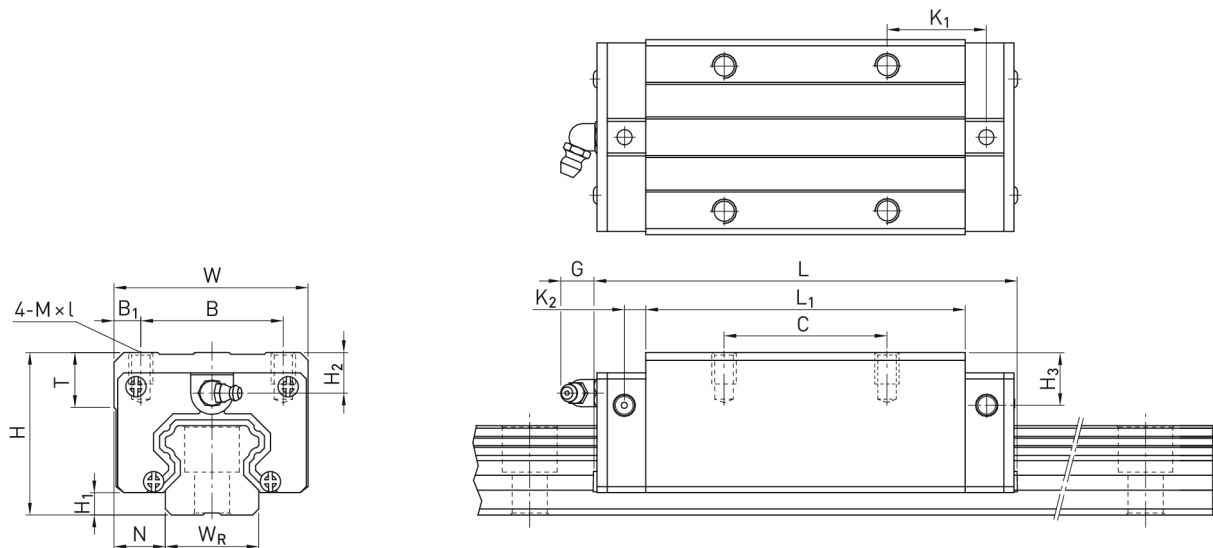

# Data sheet

HGH30CAZ0C

**HIWIN**<sup>®</sup>

Type:  
HGH30CAZ0C  
Article number:  
5-001670

Preload:  
Z0: Light preload

Accuracy class:  
C

## TECHNICAL DETAILS

### Dimensions

## Dimensions

H	Total height	45	mm
H <sub>1</sub>		6	mm
N		16	mm
W	Block width	60	mm
B		40	mm
B <sub>1</sub>		10	mm
C		40	mm
L <sub>1</sub>		70	mm
L	Block length	97,4	mm
K <sub>1</sub>		20,25	mm
K <sub>2</sub>		6	mm
G		12	mm
M		M8	
l		10	mm
T		8,5	mm
H <sub>2</sub>		9,5	mm
H <sub>3</sub>		13,8	mm
	Mass	0,88	kg