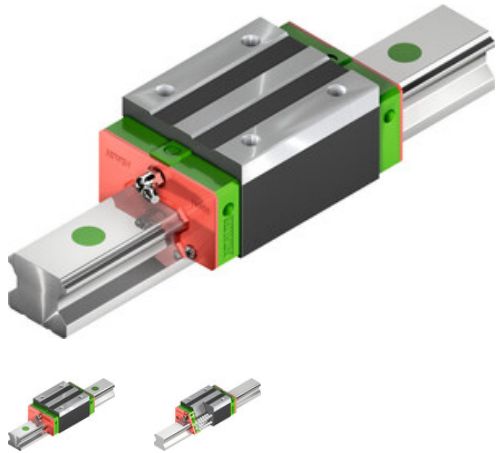

# Data sheet

HGH25CAZ0H

**HIWIN**<sup>®</sup>

Type:  
HGH25CAZ0H  
Article number:  
5-001651

Preload:  
Z0: Light preload

Accuracy class:  
H

### Dimensions

## Dimensions

H	Total height	40	mm
H <sub>1</sub>		5,5	mm
N		12,5	mm
W	Block width	48	mm
B		35	mm
B <sub>1</sub>		6,5	mm
C		35	mm
L <sub>1</sub>		58	mm
L	Block length	84	mm
K <sub>1</sub>		15,7	mm
K <sub>2</sub>		6	mm
G		12	mm
M		M6	
l		8	mm
T		8	mm
H <sub>2</sub>		10	mm
H <sub>3</sub>		9	mm
	Mass	0,51	kg