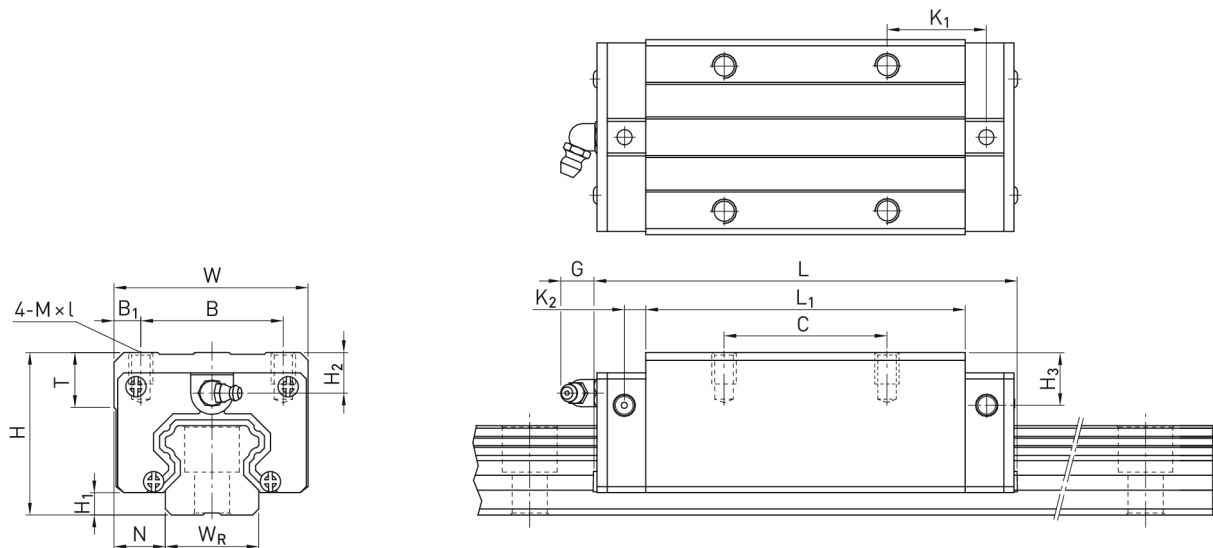

# Data sheet

HGH25CAZ0H

**HIWIN**<sup>®</sup>

Type:  
HGH25CAZ0H  
Article number:  
5-001651

Preload:  
Z0: Light preload

Accuracy class:  
H

## TECHNICAL DETAILS

### Dimensions

## Dimensions

H	Total height	40	mm
H <sub>1</sub>		5,5	mm
N		12,5	mm
W	Block width	48	mm
B		35	mm
B <sub>1</sub>		6,5	mm
C		35	mm
L <sub>1</sub>		58	mm
L	Block length	84	mm
K <sub>1</sub>		15,7	mm
K <sub>2</sub>		6	mm
G		12	mm
M		M6	
l		8	mm
T		8	mm
H <sub>2</sub>		10	mm
H <sub>3</sub>		9	mm
	Mass	0,51	kg