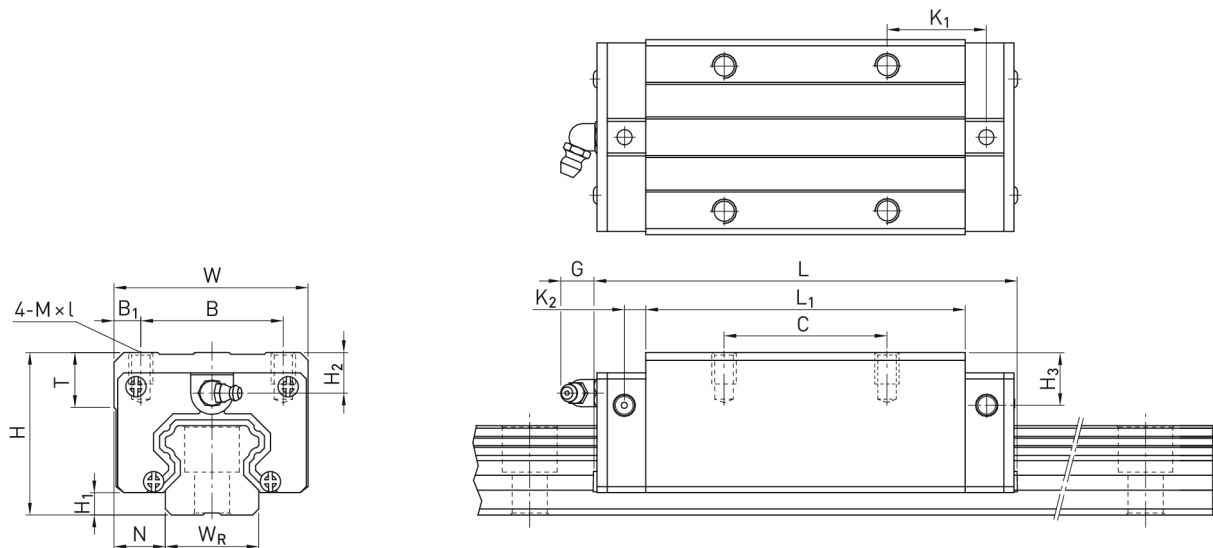

Data sheet

HGH20CAZ0H

HIWIN®

Type:
HGH20CAZ0H
Article number:
5-001632

Preload:
Z0: Light preload

Accuracy class:
H

TECHNICAL DETAILS

Dimensions

Moments

Dimensions

H	Total height	30	mm
H ₁		4,6	mm
N		12	mm
W	Block width	44	mm
B		32	mm
B ₁		6	mm
C		36	mm
L ₁		50,5	mm
L	Block length	77,5	mm
K ₁		12,25	mm
K ₂		6	mm
G		12	mm
M		M5	
l		6	mm
T		8	mm
H ₂		6	mm
H ₃		6	mm
	Mass	0,3	kg