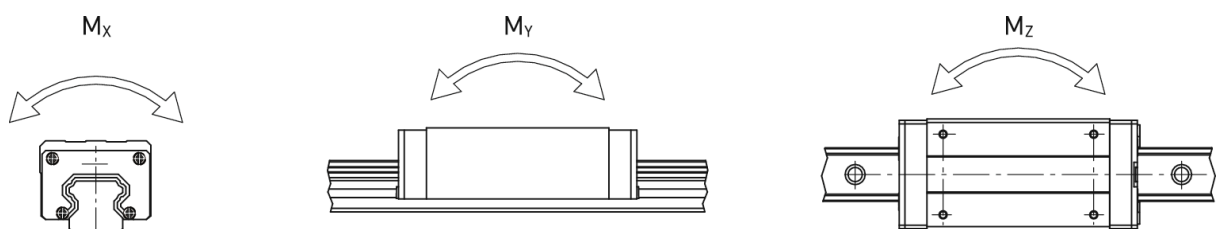

Data sheet

HGH20CAZ0H

HIWIN®

Type:
HGH20CAZ0H
Article number:
5-001632

Preload:
Z0: Light preload

Accuracy class:
H

TECHNICAL DETAILS

Dimensions

Moments

Dimensions

H	Total height	30	mm
H ₁		4,6	mm
N		12	mm
W	Block width	44	mm
B		32	mm
B ₁		6	mm
C		36	mm
L ₁		50,5	mm
L	Block length	77,5	mm
K ₁		12,25	mm
K ₂		6	mm
G		12	mm
M		M5	
l		6	mm
T		8	mm
H ₂		6	mm
H ₃		6	mm
	Mass	0,3	kg