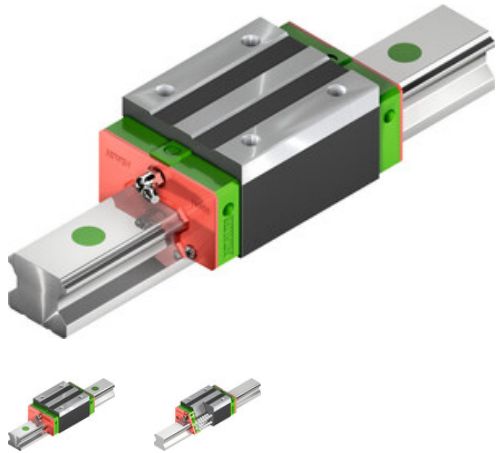

Data sheet

HGH20CAZ0H

HIWIN®

Type:
HGH20CAZ0H
Article number:
5-001632

Preload:
Z0: Light preload

Accuracy class:
H

TECHNICAL DETAILS

Dimensions

Moments

Dimensions

H	Total height	30	mm
H ₁		4,6	mm
N		12	mm
W	Block width	44	mm
B		32	mm
B ₁		6	mm
C		36	mm
L ₁		50,5	mm
L	Block length	77,5	mm
K ₁		12,25	mm
K ₂		6	mm
G		12	mm
M		M5	
l		6	mm
T		8	mm
H ₂		6	mm
H ₃		6	mm
	Mass	0,3	kg