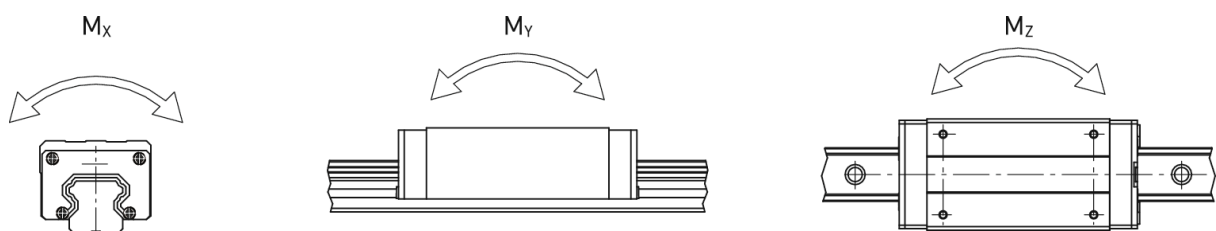

# Data sheet

HGH20CAZ0C

**HIWIN**<sup>®</sup>

Type:  
HGH20CAZ0C  
Article number:  
5-001631

Preload:  
Z0: Light preload

Accuracy class:  
C

### Dimensions

## Dimensions

H	Total height	30	mm
H <sub>1</sub>		4,6	mm
N		12	mm
W	Block width	44	mm
B		32	mm
B <sub>1</sub>		6	mm
C		36	mm
L <sub>1</sub>		50,5	mm
L	Block length	77,5	mm
K <sub>1</sub>		12,25	mm
K <sub>2</sub>		6	mm
G		12	mm
M		M5	
l		6	mm
T		8	mm
H <sub>2</sub>		6	mm
H <sub>3</sub>		6	mm
	Mass	0,3	kg