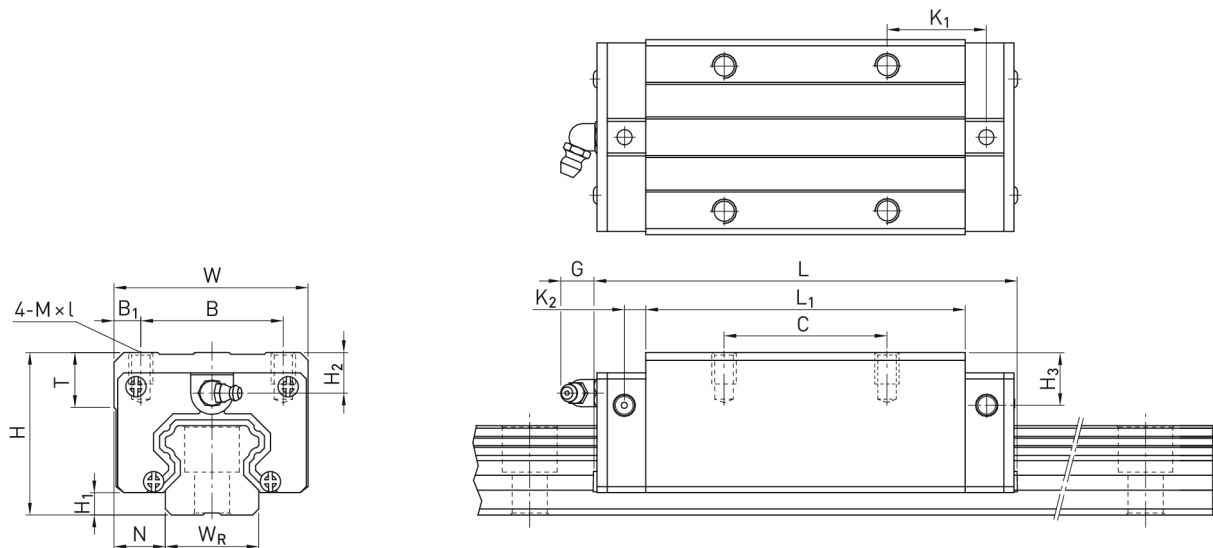

# Data sheet

HGH20CAZ0C

**HIWIN**<sup>®</sup>

Type:  
HGH20CAZ0C  
Article number:  
5-001631

Preload:  
Z0: Light preload

Accuracy class:  
C

## TECHNICAL DETAILS

### Dimensions

## Dimensions

H	Total height	30	mm
H <sub>1</sub>		4,6	mm
N		12	mm
W	Block width	44	mm
B		32	mm
B <sub>1</sub>		6	mm
C		36	mm
L <sub>1</sub>		50,5	mm
L	Block length	77,5	mm
K <sub>1</sub>		12,25	mm
K <sub>2</sub>		6	mm
G		12	mm
M		M5	
l		6	mm
T		8	mm
H <sub>2</sub>		6	mm
H <sub>3</sub>		6	mm
	Mass	0,3	kg