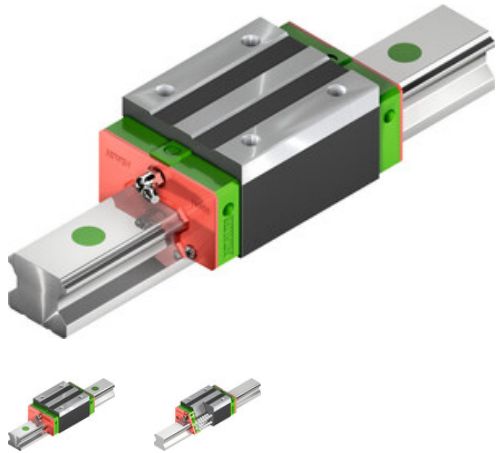

# Data sheet

HGH20CAZ0C

**HIWIN**<sup>®</sup>

Type:  
HGH20CAZ0C  
Article number:  
5-001631

Preload:  
Z0: Light preload

Accuracy class:  
C

### Dimensions

## Dimensions

H	Total height	30	mm
H <sub>1</sub>		4,6	mm
N		12	mm
W	Block width	44	mm
B		32	mm
B <sub>1</sub>		6	mm
C		36	mm
L <sub>1</sub>		50,5	mm
L	Block length	77,5	mm
K <sub>1</sub>		12,25	mm
K <sub>2</sub>		6	mm
G		12	mm
M		M5	
l		6	mm
T		8	mm
H <sub>2</sub>		6	mm
H <sub>3</sub>		6	mm
	Mass	0,3	kg