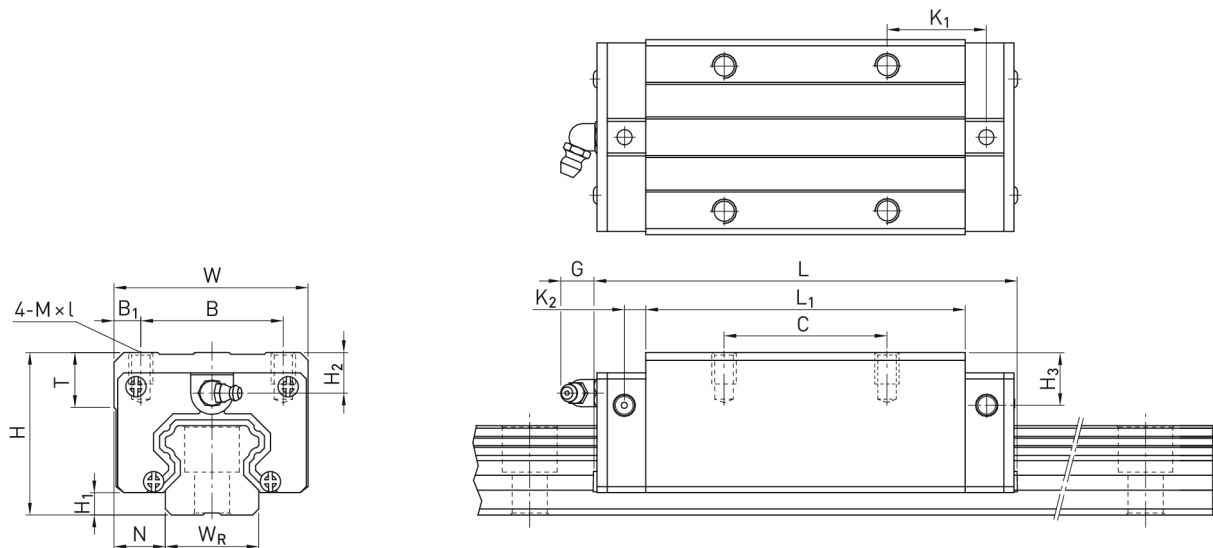

Data sheet

HGH15CAZ0H

HIWIN®

Type:
HGH15CAZ0H
Article number:
5-001622

Preload:
Z0: Light preload

Accuracy class:
H

TECHNICAL DETAILS

Dimensions

Moments

Dimensions

H	Total height	28	mm
H ₁		4,3	mm
N		9,5	mm
W	Block width	34	mm
B		26	mm
B ₁		4	mm
C		26	mm
L ₁		39,4	mm
L	Block length	61,4	mm
K ₁		10	mm
K ₂		4,85	mm
G		5,3	mm
M		M4	
l		5	mm
T		6	mm
H ₂		7,95	mm
H ₃		7,7	mm
	Mass	0,18	kg