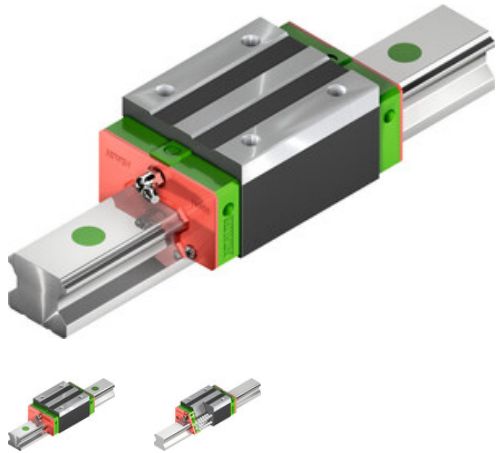

Data sheet

HGH15CAZ0H

HIWIN®

Type:
HGH15CAZ0H
Article number:
5-001622

Preload:
Z0: Light preload

Accuracy class:
H

TECHNICAL DETAILS

Dimensions

Moments

Dimensions

H	Total height	28	mm
H ₁		4,3	mm
N		9,5	mm
W	Block width	34	mm
B		26	mm
B ₁		4	mm
C		26	mm
L ₁		39,4	mm
L	Block length	61,4	mm
K ₁		10	mm
K ₂		4,85	mm
G		5,3	mm
M		M4	
l		5	mm
T		6	mm
H ₂		7,95	mm
H ₃		7,7	mm
	Mass	0,18	kg