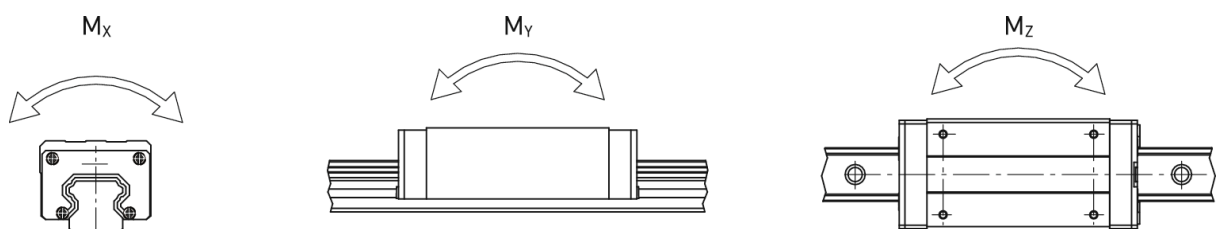

Data sheet

HGH15CAZ0H

HIWIN®

Type:
HGH15CAZ0H
Article number:
5-001622

Preload:
Z0: Light preload

Accuracy class:
H

TECHNICAL DETAILS

Dimensions

Moments

Dimensions

H	Total height	28	mm
H ₁		4,3	mm
N		9,5	mm
W	Block width	34	mm
B		26	mm
B ₁		4	mm
C		26	mm
L ₁		39,4	mm
L	Block length	61,4	mm
K ₁		10	mm
K ₂		4,85	mm
G		5,3	mm
M		M4	
l		5	mm
T		6	mm
H ₂		7,95	mm
H ₃		7,7	mm
	Mass	0,18	kg