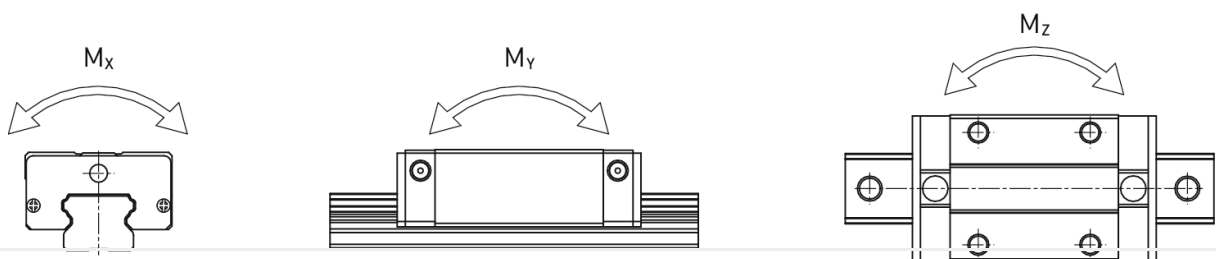

Data sheet

EGW25CCZ0H

Type:
EGW25CCZ0H
Article number:
5-001429

Preload:
Z0: Light preload

Accuracy class:
H

TECHNICAL DETAILS

Dimensions

Moments

Dimensions

H	Total height	33	mm
H ₁		7	mm
N		25	mm
W	Block width	73	mm
B		60	mm
B ₁		6,5	mm
C		35	mm
L ₁		59	mm
L	Block length	82,6	mm
K ₁		16,15	mm
K ₂		4,55	mm
G		12	mm
M		M8	
T		7,5	mm
T ₁		10	mm
H ₂		8	mm
H ₃		8	mm
	Mass	0,59	kg