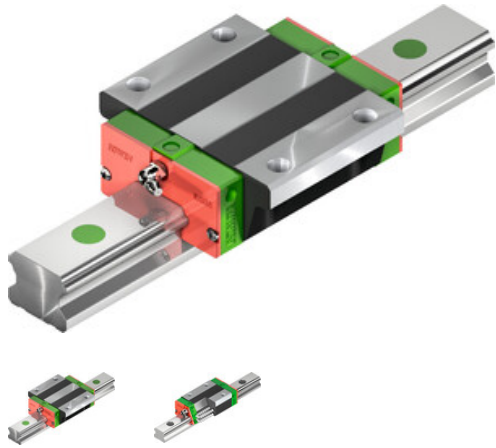

Data sheet

EGW25CCZ0H

Type:
EGW25CCZ0H
Article number:
5-001429

Preload:
Z0: Light preload

Accuracy class:
H

TECHNICAL DETAILS

Dimensions

Moments

Dimensions

H	Total height	33	mm
H ₁		7	mm
N		25	mm
W	Block width	73	mm
B		60	mm
B ₁		6,5	mm
C		35	mm
L ₁		59	mm
L	Block length	82,6	mm
K ₁		16,15	mm
K ₂		4,55	mm
G		12	mm
M		M8	
T		7,5	mm
T ₁		10	mm
H ₂		8	mm
H ₃		8	mm
	Mass	0,59	kg