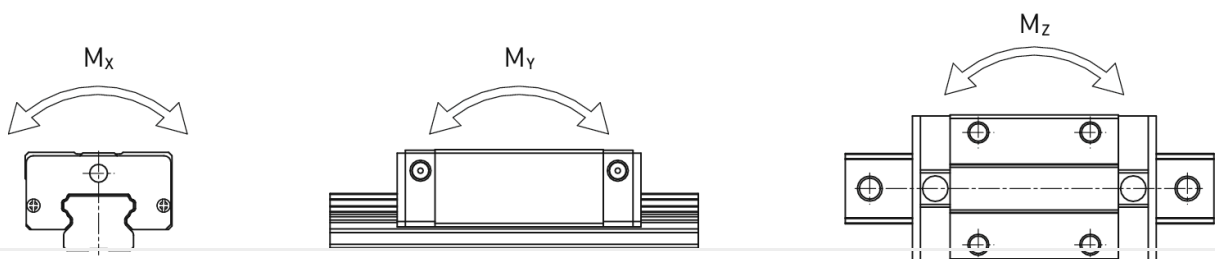

Moments

www.hiwin.de

06/10/2026