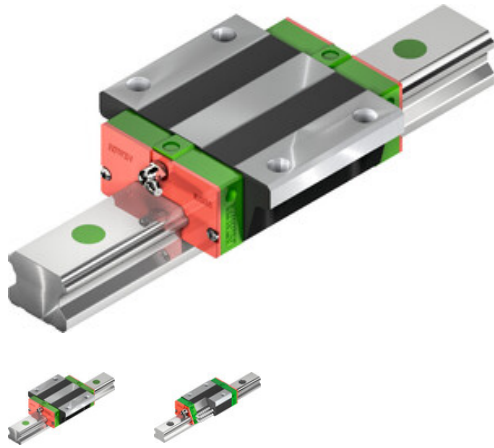

# Data sheet

EGW20CCZ0H

**HIWIN**<sup>®</sup>

Type:

EGW20CCZ0H

Article number:

5-001421

Preload:

Z0: Light preload

Accuracy class:

H

## Dimensions

H	Total height	28	mm
H <sub>1</sub>		6	mm
N		19,5	mm
W	Block width	59	mm
B		49	mm
B <sub>1</sub>		5	mm
C		32	mm
L <sub>1</sub>		48,1	mm
L	Block length	69,1	mm
K <sub>1</sub>		12,3	mm
K <sub>2</sub>		4,15	mm
G		12	mm
M		M6	
T		7	mm
T <sub>1</sub>		9	mm
H <sub>2</sub>		6	mm
H <sub>3</sub>		6	mm
	Mass	0,32	kg