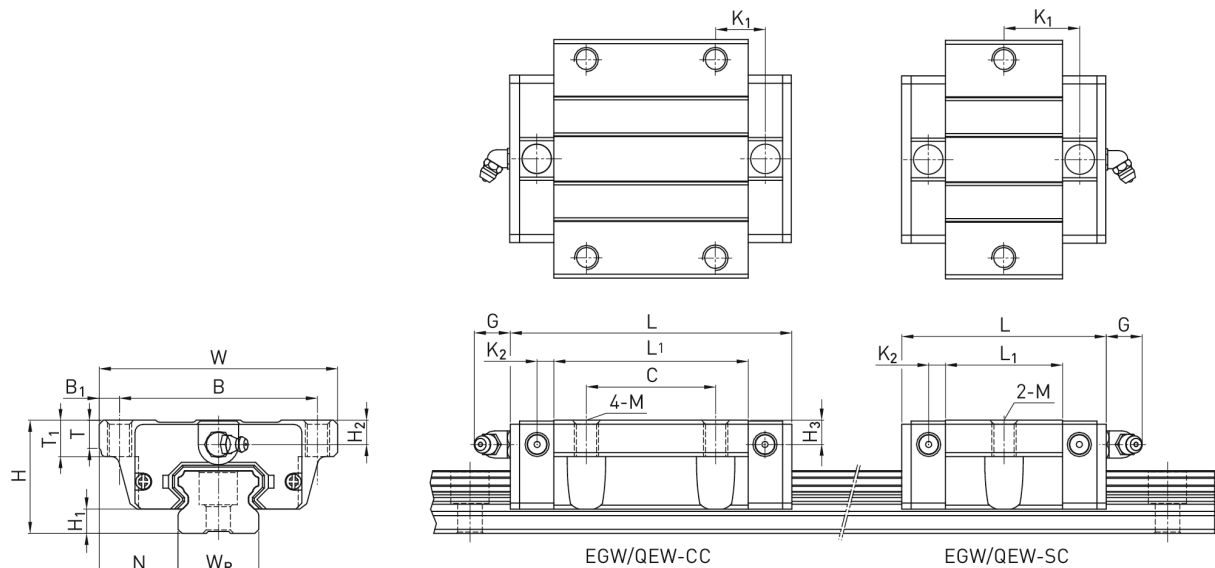

## TECHNICAL DETAILS

### Dimensions

## Dimensions

H	Total height	28	mm
H <sub>1</sub>		6	mm
N		19,5	mm
W	Block width	59	mm
B		49	mm
B <sub>1</sub>		5	mm
C		32	mm
L <sub>1</sub>		48,1	mm
L	Block length	69,1	mm
K <sub>1</sub>		12,3	mm
K <sub>2</sub>		4,15	mm
G		12	mm
M		M6	
T		7	mm
T <sub>1</sub>		9	mm
H <sub>2</sub>		6	mm
H <sub>3</sub>		6	mm
	Mass	0,32	kg