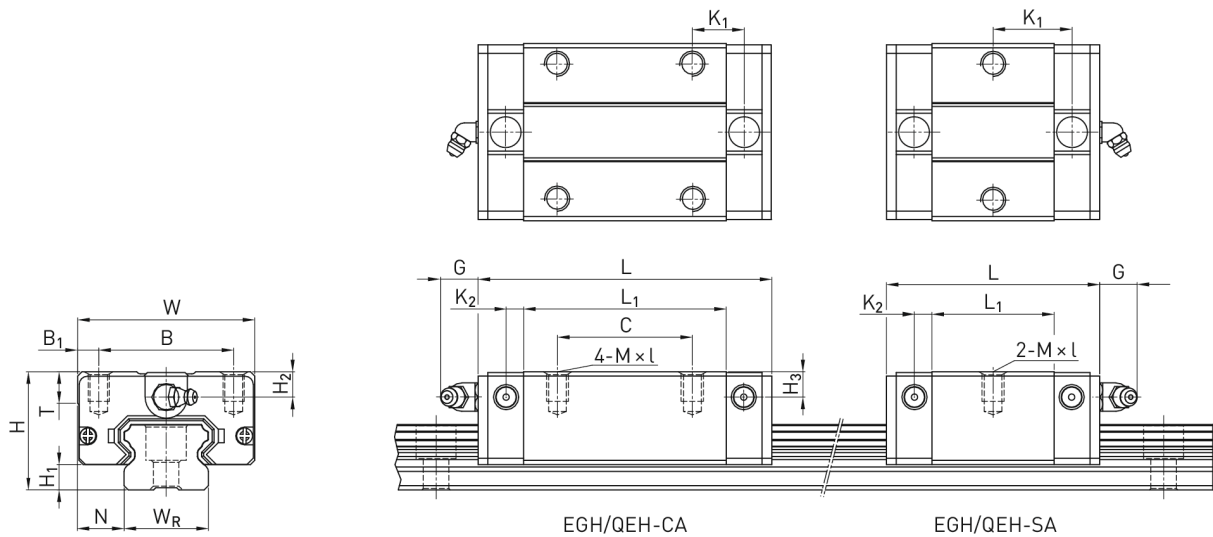

Data sheet

EGH20CAZ0H

HIWIN®

Type:
EGH20CAZ0H
Article number:
5-001469

Preload:
Z0: Light preload

Accuracy class:
H

TECHNICAL DETAILS

Dimensions

Moments

Dimensions

H	Total height	28	mm
H ₁		6	mm
N		11	mm
W	Block width	42	mm
B		32	mm
B ₁		5	mm
C		32	mm
L ₁		48,1	mm
L	Block length	69,1	mm
K ₁		12,3	mm
K ₂		4,15	mm
G		12	mm
M		M5	
l		7	mm
T		7,5	mm
H ₂		6	mm
H ₃		6	mm
	Mass	0,24	kg