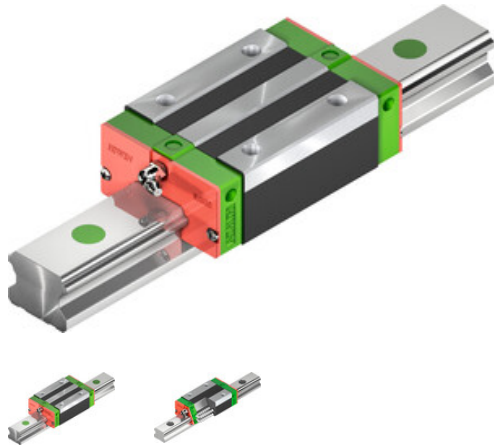

Data sheet

EGH20CAZ0H

HIWIN®

Type:
EGH20CAZ0H
Article number:
5-001469

Preload:
Z0: Light preload

Accuracy class:
H

TECHNICAL DETAILS

Dimensions

Moments

Dimensions

H	Total height	28	mm
H ₁		6	mm
N		11	mm
W	Block width	42	mm
B		32	mm
B ₁		5	mm
C		32	mm
L ₁		48,1	mm
L	Block length	69,1	mm
K ₁		12,3	mm
K ₂		4,15	mm
G		12	mm
M		M5	
l		7	mm
T		7,5	mm
H ₂		6	mm
H ₃		6	mm
	Mass	0,24	kg