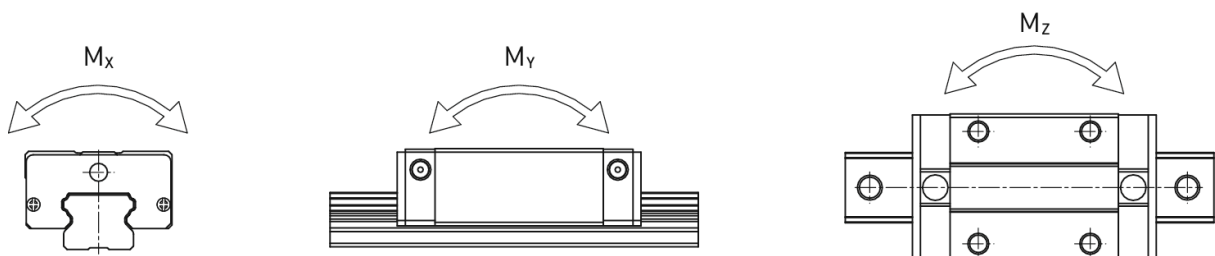

Data sheet

EGH20CAZ0H

HIWIN®

Type:
EGH20CAZ0H
Article number:
5-001469

Preload:
Z0: Light preload

Accuracy class:
H

TECHNICAL DETAILS

Dimensions

Moments

Dimensions

H	Total height	28	mm
H ₁		6	mm
N		11	mm
W	Block width	42	mm
B		32	mm
B ₁		5	mm
C		32	mm
L ₁		48,1	mm
L	Block length	69,1	mm
K ₁		12,3	mm
K ₂		4,15	mm
G		12	mm
M		M5	
l		7	mm
T		7,5	mm
H ₂		6	mm
H ₃		6	mm
	Mass	0,24	kg