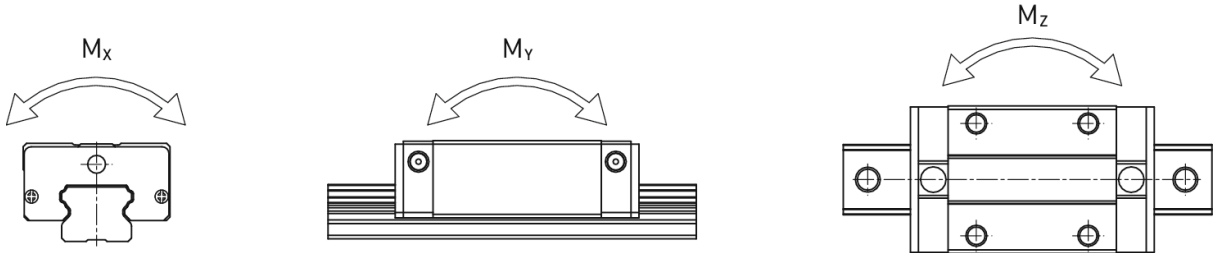

EGH20CAZ0C

Type:  
EGH20CAZ0C

Preload:  
Z0: Light preload

Accuracy class:  
C

Dimensions

Moments

## Dimensions

H	Total height	28	mm
H <sub>1</sub>		6	mm
N		11	mm
W	Block width	42	mm
B		32	mm
B <sub>1</sub>		5	mm
C		32	mm
L <sub>1</sub>		48,1	mm
L	Block length	69,1	mm
K <sub>1</sub>		12,3	mm
K <sub>2</sub>		4,15	mm
G		12	mm
M		M5	
l		7	mm
T		7,5	mm
H <sub>2</sub>		6	mm
H <sub>3</sub>		6	mm
	Mass	0,24	kg