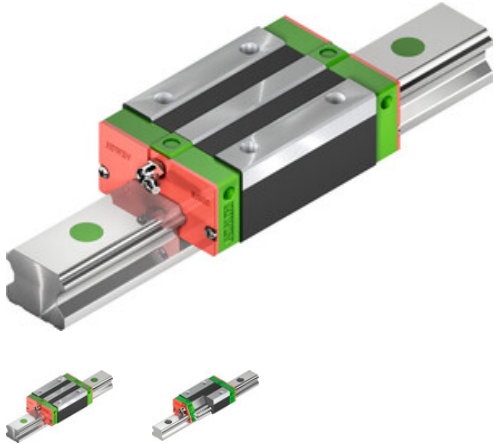

EGH20CAZ0C

Type:  
EGH20CAZ0C

Preload:  
Z0: Light preload

Accuracy class:  
C

Dimensions

Moments

## Dimensions

H	Total height	28	mm
H <sub>1</sub>		6	mm
N		11	mm
W	Block width	42	mm
B		32	mm
B <sub>1</sub>		5	mm
C		32	mm
L <sub>1</sub>		48,1	mm
L	Block length	69,1	mm
K <sub>1</sub>		12,3	mm
K <sub>2</sub>		4,15	mm
G		12	mm
M		M5	
l		7	mm
T		7,5	mm
H <sub>2</sub>		6	mm
H <sub>3</sub>		6	mm
	Mass	0,24	kg