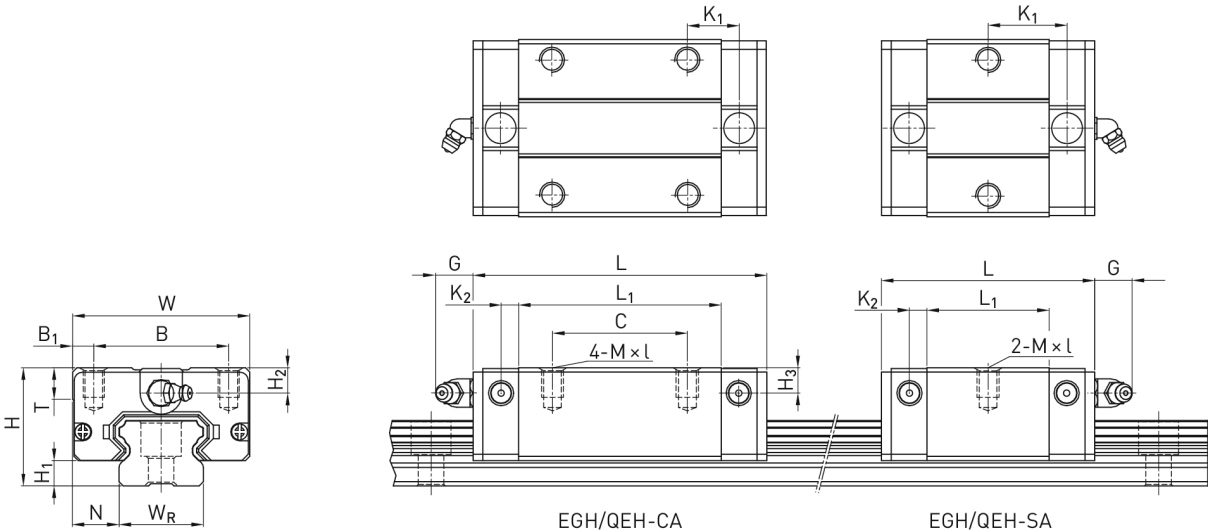

EGH20CAZ0C

Type:  
EGH20CAZ0C

Preload:  
Z0: Light preload

Accuracy class:  
C

Dimensions

Moments

## Dimensions

H	Total height	28	mm
H <sub>1</sub>		6	mm
N		11	mm
W	Block width	42	mm
B		32	mm
B <sub>1</sub>		5	mm
C		32	mm
L <sub>1</sub>		48,1	mm
L	Block length	69,1	mm
K <sub>1</sub>		12,3	mm
K <sub>2</sub>		4,15	mm
G		12	mm
M		M5	
l		7	mm
T		7,5	mm
H <sub>2</sub>		6	mm
H <sub>3</sub>		6	mm
	Mass	0,24	kg